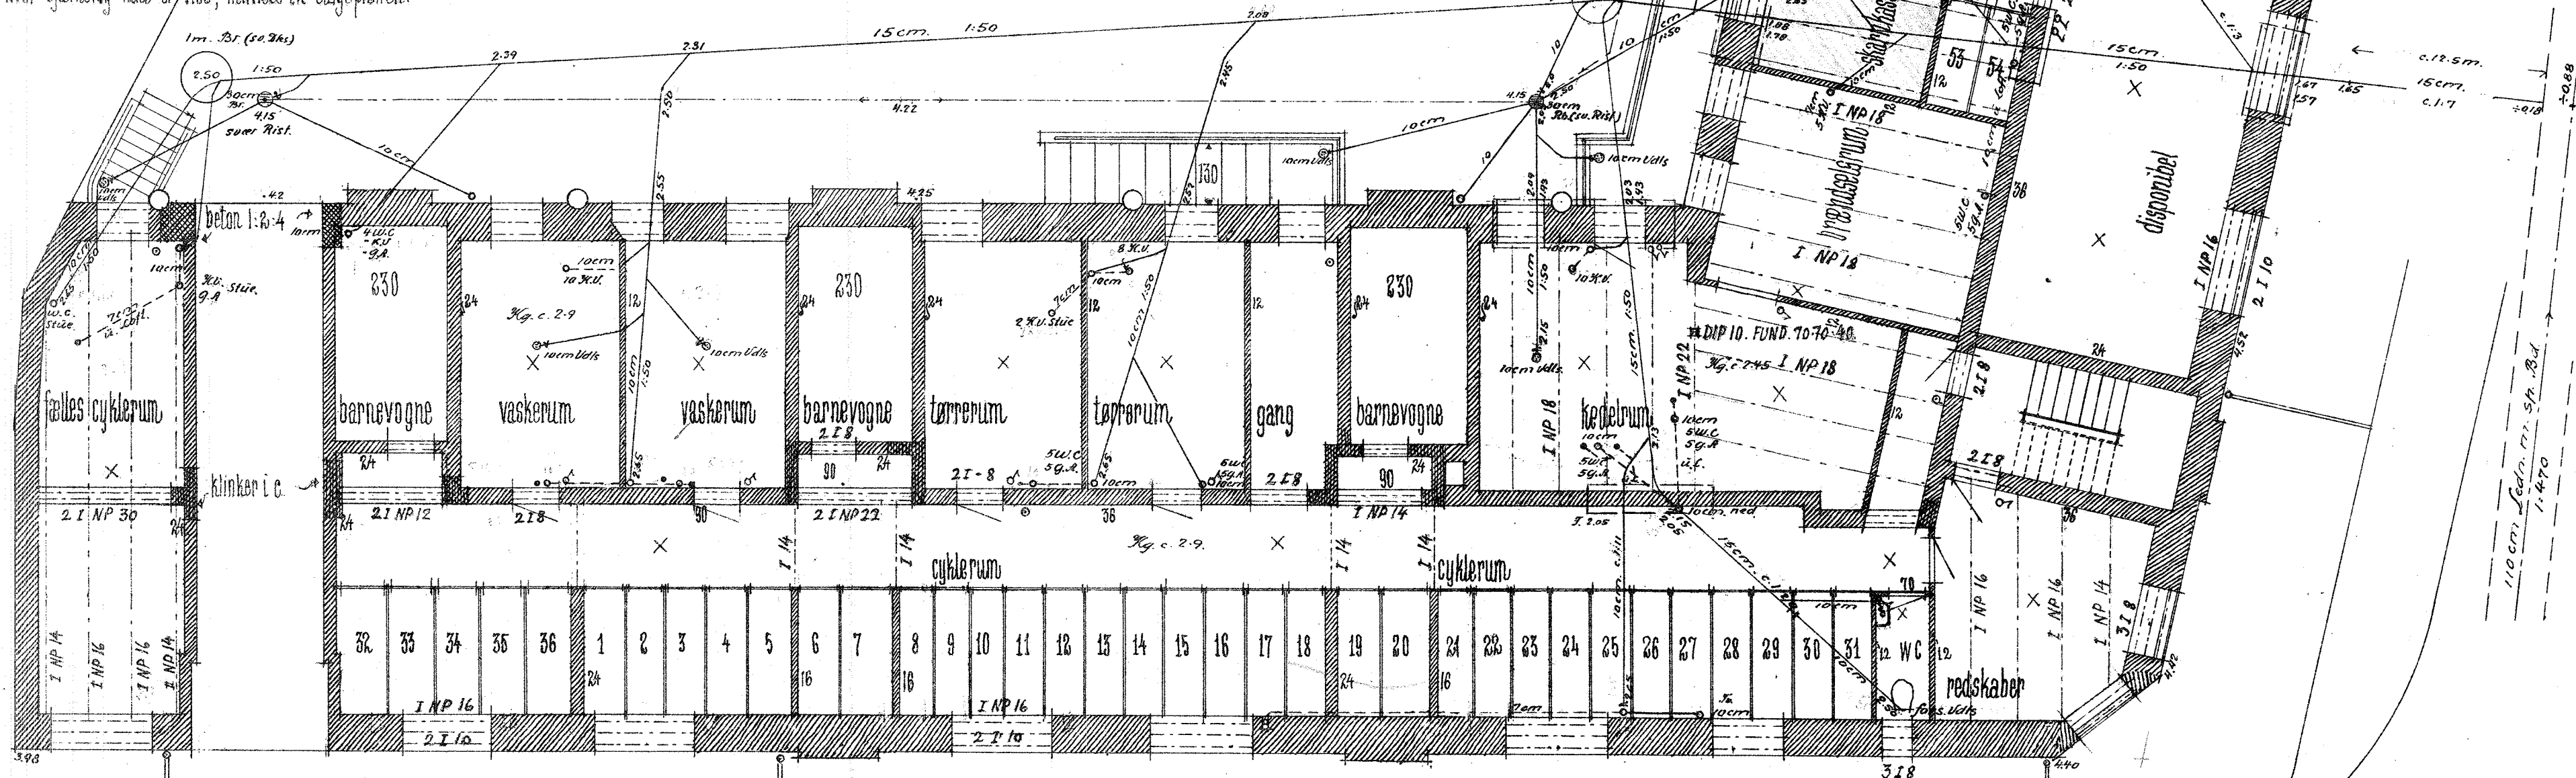

11 d

MATR. NR. 62 b

mod flere, Sundbyvester.
Hjørnet af Engelsvej og et nyt Torv.

1915-39

12.7. 2

ubenyntede vinduesjern 2 I NP 8 + 1 NP som bjælkelag
hvor bjælkelag ikke er vist, henvises til etageplanen.

Kælderplan.

Kolder

Bang Jr. SV 1373 * 23 FEB 1939

august leth

arkitekt m.s.A.

Steth.

10-12-38

Handwritten notes in the bottom left corner, including the name 'S. Hansen'.