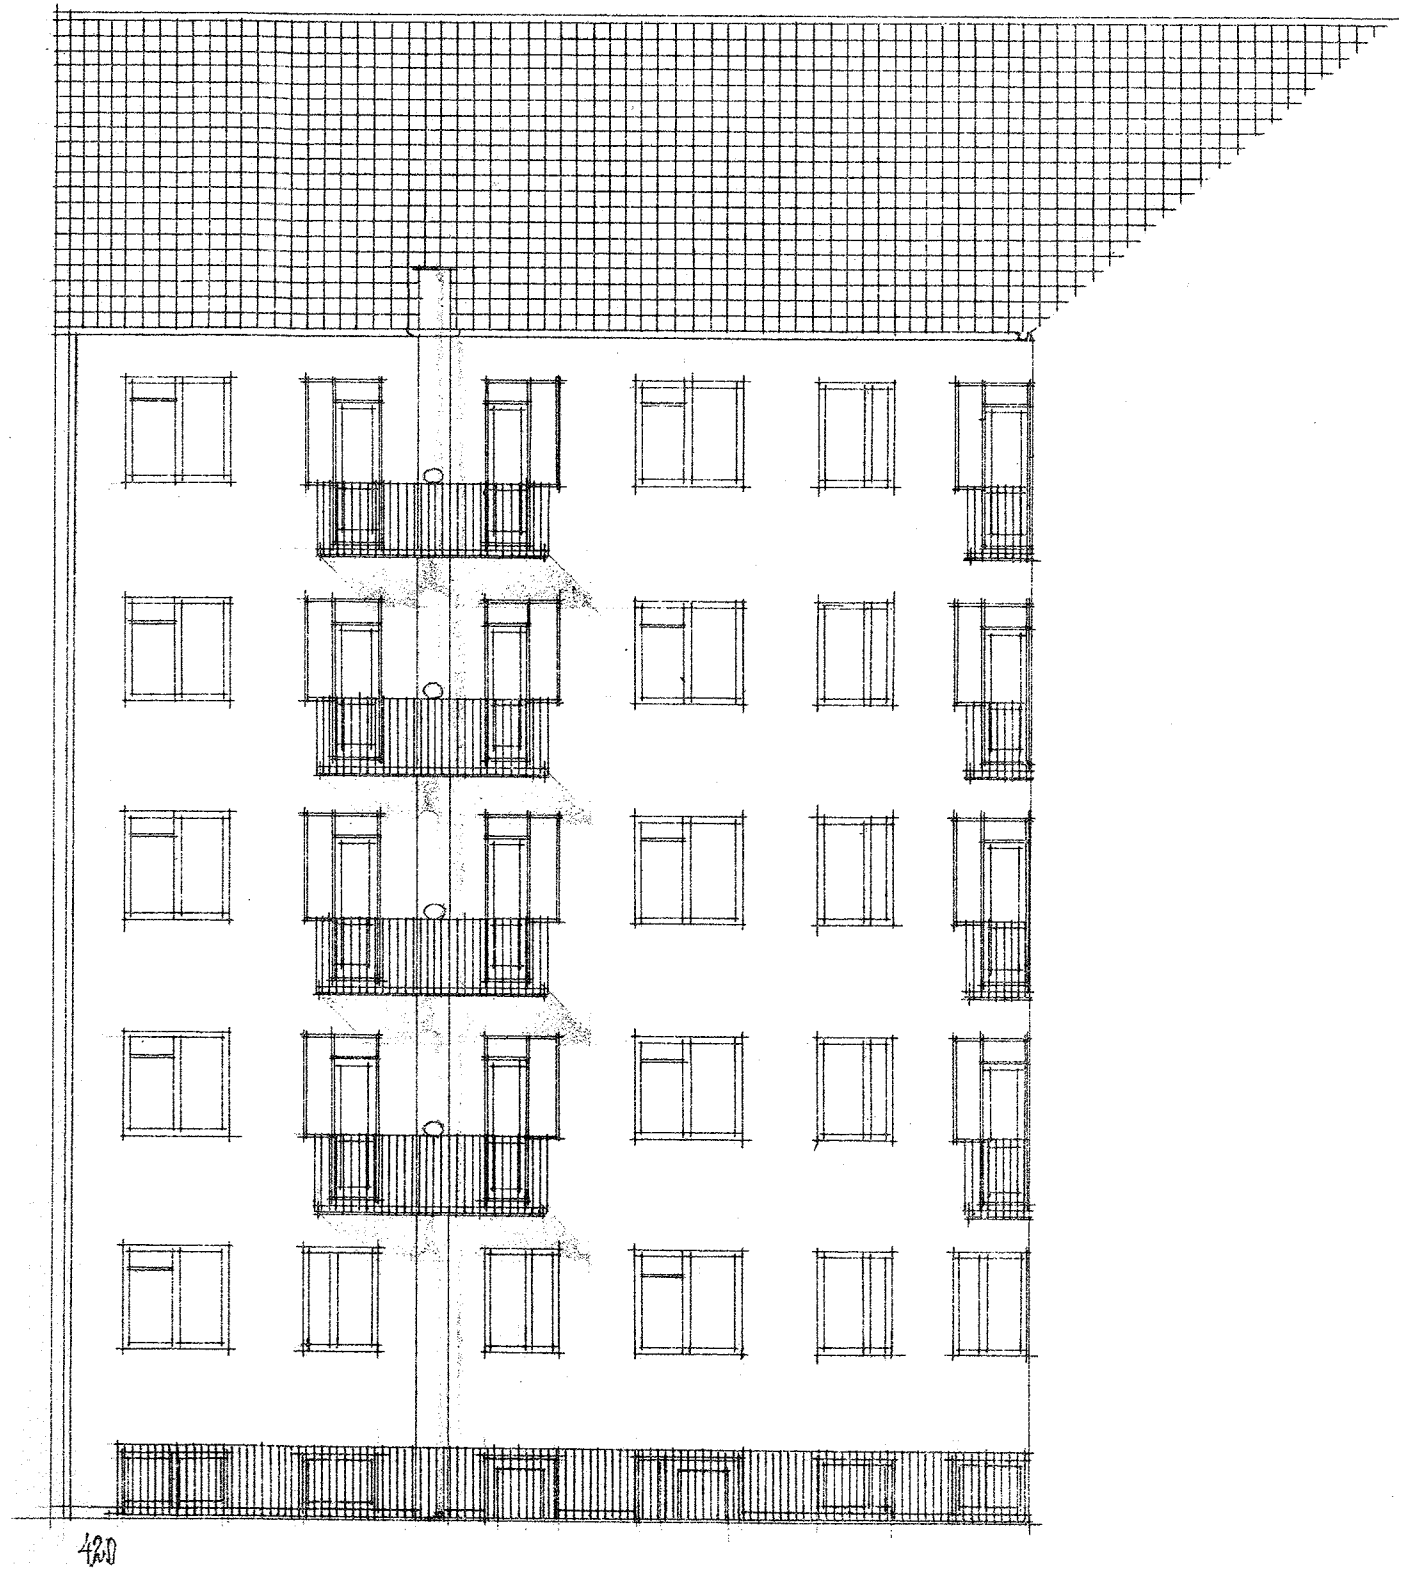

MATR. NR. 62 b

med flere, Sundbyvester.
Hjørnet af Englandsvej og et nyt Torv.

25 FEB. 1939
Ligende Tegning er i Overensstemmelse
med den i Mag. Skr. af 19/5-39 nævnte
u.f. 2

VEJEN
AF 22. FEBRUAR 1939
P. SUNDBY VESTER

facade mod englandsvej

mod gaard

Facade
28 FEB. 1939
1373 * 23 FEB. 1939
Bilag Nr. 3V

maab 1:100
august leib
arkitekt m.a.a.
10-12-38
A. leib